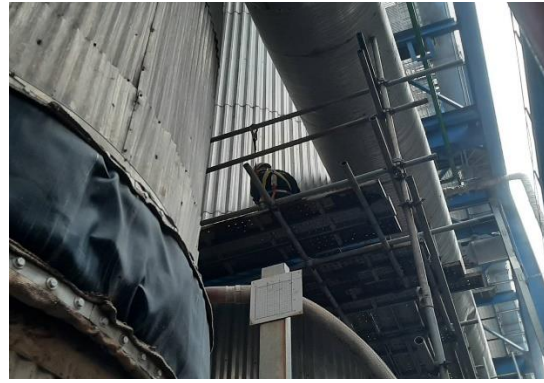

Picture

Remark:

Date: 17.8.2023

Job name: ฝึั้ระวั้งงาน Remove insulation Lagging ฝั้ฉั้ Boiler Unit1 Floor3

Description:

- ใ้ทีมงานปูฝั้ไ้ก่อนเริ่มงาน และ ร้อมบริเขตติดป้ายบ่งชี้้งาน
- ใ้ระมั้ระวั้งทีมงานสวมใ้ PPE ตลอดเวลา เพาะอาจมีของตกลงมาจากข้างบน
- ค้อขบอทีมงานใ้ปฏิบัติด้ว้ความระมั้ระวั้งห้ามทำของตกหล่น และ ทำความสะอาดหลั้เด็กงาน
- ห้ามไปหุ้ย้งเก็้วกับอุปกรณ์อื่น และ ระวั้งไม่ใ้ทีมงานทำอุปกรณ์ของโรงไฟฟ้าเสียหาย

Picture

Remark:

Date: 17.8.2023

Job name: เฝ้าระวังงาน Modify Aluminum Lagging Fan mill No.1-No.8 Boiler Unit2 Floor2

Description:

- ตรวจสอบสภาพนั่งร้าน
- ติดป้ายบ่งชี้งาน และ ให้ทีมงานปูผ้าใบกันของตกก่อนเริ่มงาน
- เฝ้าระวังจุดที่มีความเสี่ยงสูง และ คอยแนะนำทีมงานให้ต้องเกี่ยว Safety Full Body Harness
- ห้ามไม่ให้ทีมงาน โยนของให้กัน โดยเด็ดขาด
- เฝ้าระวังทีมงานในการทำงานเพื่อไม่ให้มีอันตรายจากของตก
- ทำความสะอาดหลังเลิกงาน

Picture

Remark:

Date: 17.8.2023

Job name: ฝ้าระวังงาน ขน Insulation ขึ้น ไปบน penthouse Boiler Unit1 Floor7

Description:

- ค่อยฝ้าระวังให้คนขับรถส่งสัญญาณบีบแตรเดินหน้าถอยหลัง และ เปิดไฟหน้ารถ
- ค่อยนดูการไ้ใช้ลิฟท์ ไม่ให้ก๊ีบขวางคนที่ต้องการไ้ใช้ลิฟท์
- ฝ้าระวังจุดที่มีความเสี่ยงสูง และ คอยแนะนำทีมงานให้ค้องเกี่ยว Safety Full Body Harness
- ดูการจั้ดวง Insulation ให้เป็นระเบียบไม่ให้ขวางทางเดินร้อมขาว-แดง ติดป้ายบ่งชี้